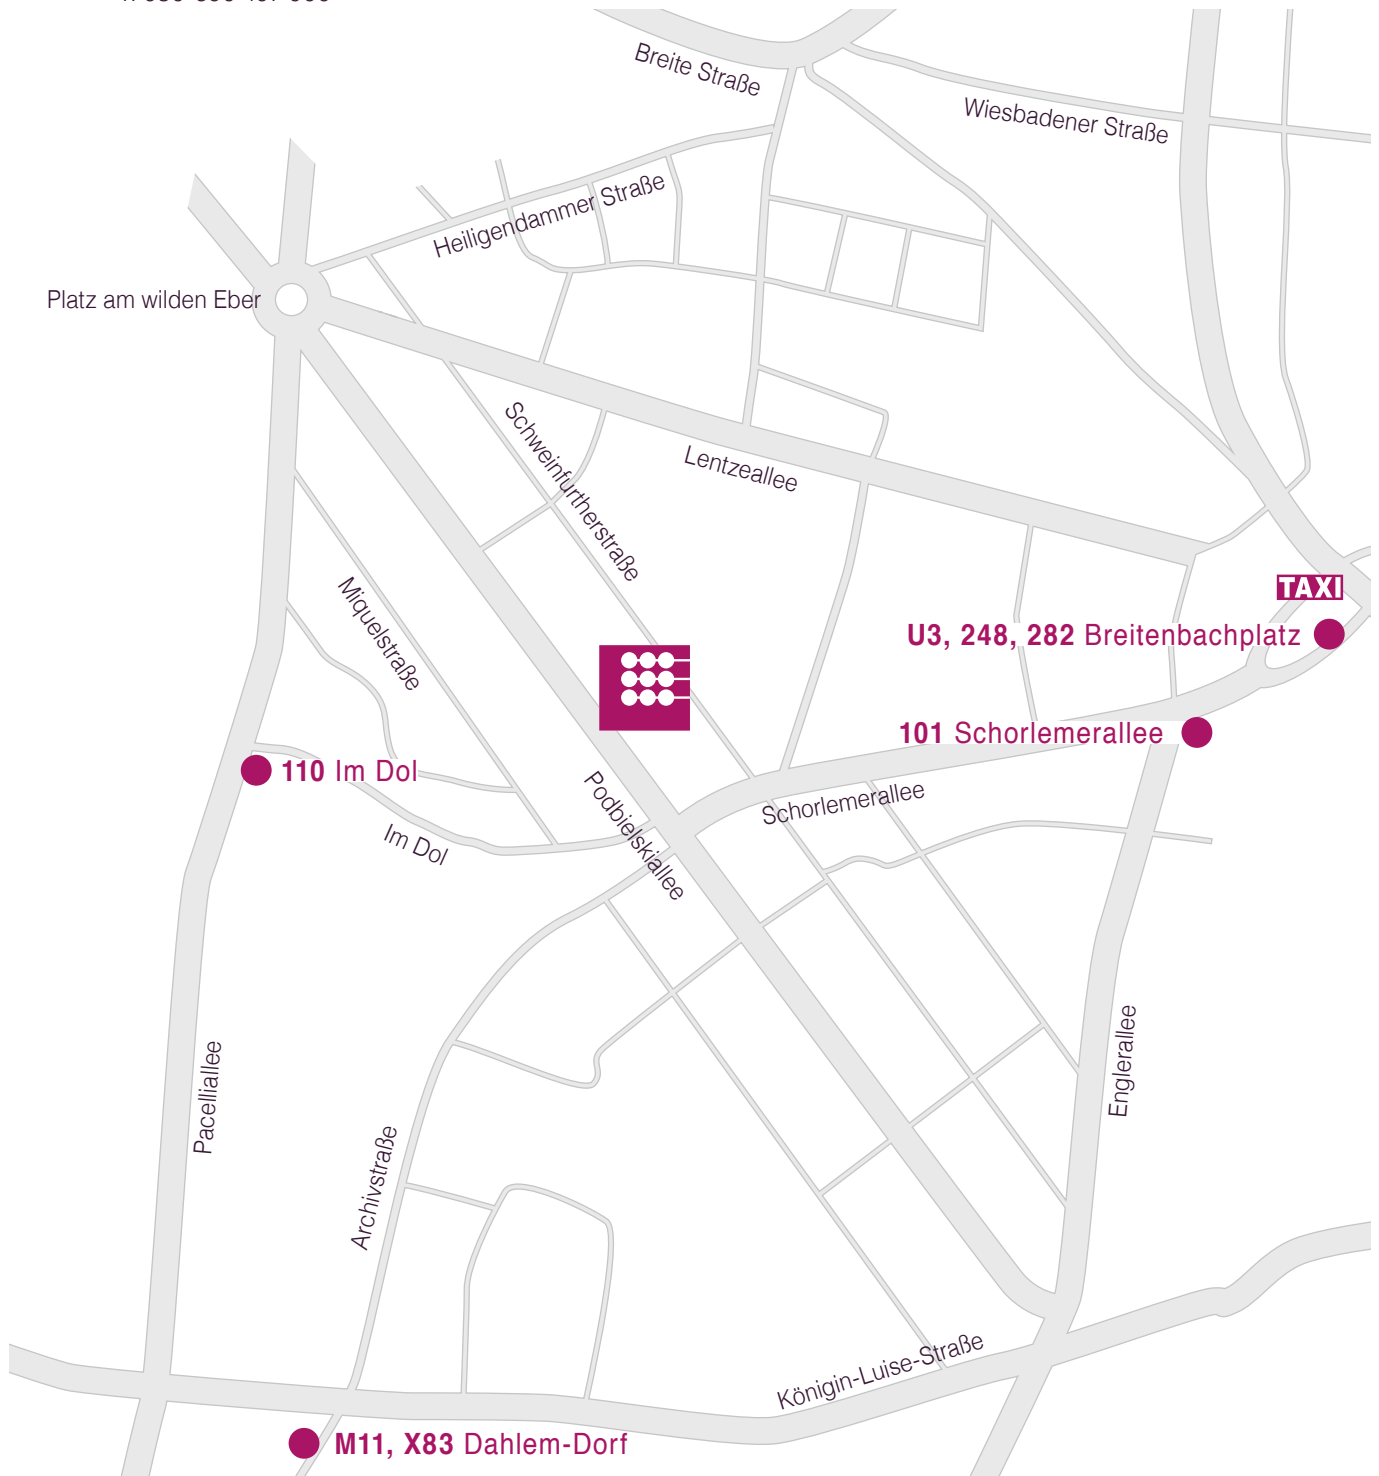

Podbielskiallee 40
14195 Berlin Steglitz-Zehlendorf
T. 030-890 497 900

BVG Linienverlauf

- U3** U Nollendorfplatz | U Wittenbergplatz | U Augsburger Straße | U Spichernstraße | U Hohenzollernplatz | U Fehrbelliner Platz | S U Heidelberger Platz | U Rüdeshheimer Platz | U Breitenbachplatz | U Podbielskiallee | U Dahlem-Dorf | U Thielplatz | U Oskar-Helene-Heim | U Onkel Toms Hütte | U Krumme Lanke
- 248** Dillenburger Str. | U Breitenbachplatz | Laubenheimer Str. | Wiesbadener Str./Laubacher Str. | Südwestkorso/ Taunusstr. | Görresstr. | S U Bundesplatz | Wexstr. | S U Innsbrucker Platz | Hauptstr./Martin-Luther-Str. | Dominicusstr./Hauptstr. | S Schöneberg | Sportzentrum Schöneberg | Sachsendam/Gotenstr. | Reichartstr. | S Südkreuz/Ostseite | Gontermannstr. | Säumerplan | Adolf-Scheidt-Platz | Schreiberring | Bayernring | Kaiserkorso | U Platz der Luftbrücke | Columbiadamm/Platz d. Luftbrücke | Columbiadamm/Friesenstr. | Jüterbog Str. | Marheinekeplatz | U Gneisenaustr. | Blücherstr. | U Hallesches Tor | Zossener Brücke | Franz-Klühs-Str. | Jüdisches Museum | Lindenstr./Oranienstr. | U Spittelmarkt | Fischerinsel | Nikolaiviertel | Berliner Rathaus | S U Alexanderplatz/Grunerstr. | Alexanderstr. | S U Jannowitzbrücke | Lichtenberger Str. | S Ostbahnhof
- 282** Dillenburger Str. | U Breitenbachplatz | Paulsenstr. | Gritznerstr. | Lepsiusstr. | U Schloßstr. | Kieler Str. | S U Rathaus Steglitz | Heesestr. | Breite Str. | Neue Filandastr. | Steglitzer Damm/Bismarckstr. | Steglitzer Damm/ Halskestr. | Liebenowzeile | S Südende | Hünefeldzeile | S Attilastr. | Ringstr./Kurfürstenstr. | Gersdardstr./ Kaiserstr. | Rathausstr./Kaiserstr. | U Westphalweg | Lerchenweg | Kollostr. | Kosleckweg | Didostr. | Skutaristr. | Dirschelweg | Am Hellespant | Imbrosweg | Goldenes Horn Mitte | Imbrosweg Ost | Dardanellenweg
- 101** Turmstr./Lübecker Str. | U Turmstr. | Rathaus Tiergarten | Turmstr./Waldstr. | Alt- Moabit/Gozkowskystr. | Franklinstr. | Helmholtzstr. | Guerickestr. | Otto-Suhr-Allee/Leibnizstr. | Bismarckstr./Leibnizstr. | Goethestr. | Kantstr./ Leibnizstr. | Mommsenstr. | Olivaer Platz | Olivaer Platz Süd | Düsseldorf Str. | U Konstanzer Str. | U Fehrbelliner Platz | U Blissestr. | Am Volkspark | Birger-Forell-Platz | Detmolder Str./Blissestr. | Hanauer Str. | Deidesheimer Str. | Wiesbadener Str./Laubacher Str. | Laubenheimer Str. | U Breitenbachplatz | Schorlemerallee | Rohlfstr. | Königin-Luise-Pl./Botan. Garten | Limonenstr. | Altensteinstr./Fabeckstr. | Reichensteiner Weg | Unter den Eichen/Drakestr. | Von-Laue-Str. | Thielallee/Dahlemer Weg | Holländische Mühle | Winfriedstr. | Kleinaustr. | Zehlendorf Eiche | S Zehlendorf | Machnower Str./Berlepschstr. | Schrockstr. | Behring-Krankenhaus | Gutzmannstr. | Ludwigsfelder Str./Sachtlebenstr. | Nieritzweg | Windsteiner Weg | Sachtlebenstr.
- 110** Hertzallee | S U Zoologischer Garten | U Kurfürstendamm | U Umlandstr. | Bleibtreustr. | Olivaer Platz | U Adenauerplatz | Hochmeisterplatz | Seesener Str. | Grieser Platz | Wangenheimstr. | Herthastr. | Elgersburger Str. | Elsterplatz | Rathaus Schmargendorf | Berkaer Str./Breite Str. | Platz am Wilden Eber | Bernadottestr. | Im Dol | Drosselweg | Domäne Dahlem | Löhleinstr. | U Thielplatz | Bitscher Str. | U Oskar-Helene-Heim
- M11** U Dahlem-Dorf | Löhleinstr. | Hittorfstr. | Ehrenbergstr. | Unter den Eichen/Drakestr. | S Lichterfelde West | Drakestr./Ringstr. | Holbeinstr. | Karwendelstr. | Goerzallee/Drakestr. | Ostpreußendamm/Königsberger Str. | Marienstr. | Jungfernstieg | S Lichterfelde Ost | Jägerstr. | Lange Str. | Geraer Str. | Georgenstr. | StanzerZeile | Sondershauser Str. | Stadtilmer Weg | Weskammstr. | Tirschenreuther Ring | Nahmitzer D./Marienfelder Allee | Nahmitzer Damm | Nahmitzer Damm/Motzener Str. | S Buckower Chaussee | Halker Zeile | Kettinger Str. | Mariendorfer Damm/Buckower Ch. | Grauackeweg | Bühler Weg | Quarzweg/Marienfelder Chaussee | Delmer Steig | Rufacher Weg | Pfarrer-Vogelsang-Weg | Alt-Buckow | Steinträgerweg | Tischlerzeile | U Johannisthaler Chaussee | Johannisthaler Ch./Fritz-Erler-A | Löwensteinring | Lipschitzallee/Fritz -Erler-Allee | Wutzkyallee | Hopfenweg | Neuköllner Str./Zwickauer Damm | Windenweg | Glockenblumenweg | Petunienweg | Massantebrücke | Stubenrauchstr./Springbornstr. | Sterndamm/Stubenrauchstr. | Sterndamm/Schule | Lindhorstweg | Johannisthal Kirche | Trützschlerstr. | Sterndamm/Königsheideweg | Pietschkerstr. | S Schöneweide/Sterndamm
- X83** Königin-Luise-Str./Clayallee | Alliiertenmuseum | Königin-Luise-Str./Clayallee | Vogelsang | Bachstelzenweg | U Dahlem-Dorf | Museen Dahlem | Amimallee | Königin-Luise-Pl./Botan. Garten | Schmidt-Ott-Str. | Grunewaldstr./Lepsiusstr. | S U Rathaus Steglitz | Steglitzer Damm/Bismarckstr. | S Lankwitz | Lankwitz Kirche | Am Gemeindepark | Emmichstr. | Marchandstr. | Friedrichrodaer Str. | Vom Guten Hirten | Friedenfelser Str. | Nahmitzer D./Marienfelder Allee | Nahmitzer Damm | Nahmitzer Damm/Motzener Str. | Nunsdorfer Ring Nord | Nunsdorfer Ring Süd | Sperenberger Str. | Egestorffstr. | S Schichauweg | Simpsonweg | Barnetstr./Steinstr. | Finchleyst. | Lichtenrader Damm/Barnetstr. | Im Domstift/Groß-Ziethener Str. | Taunusstr. | Rennsteig | Skarbinastr. | Nahariyastr.